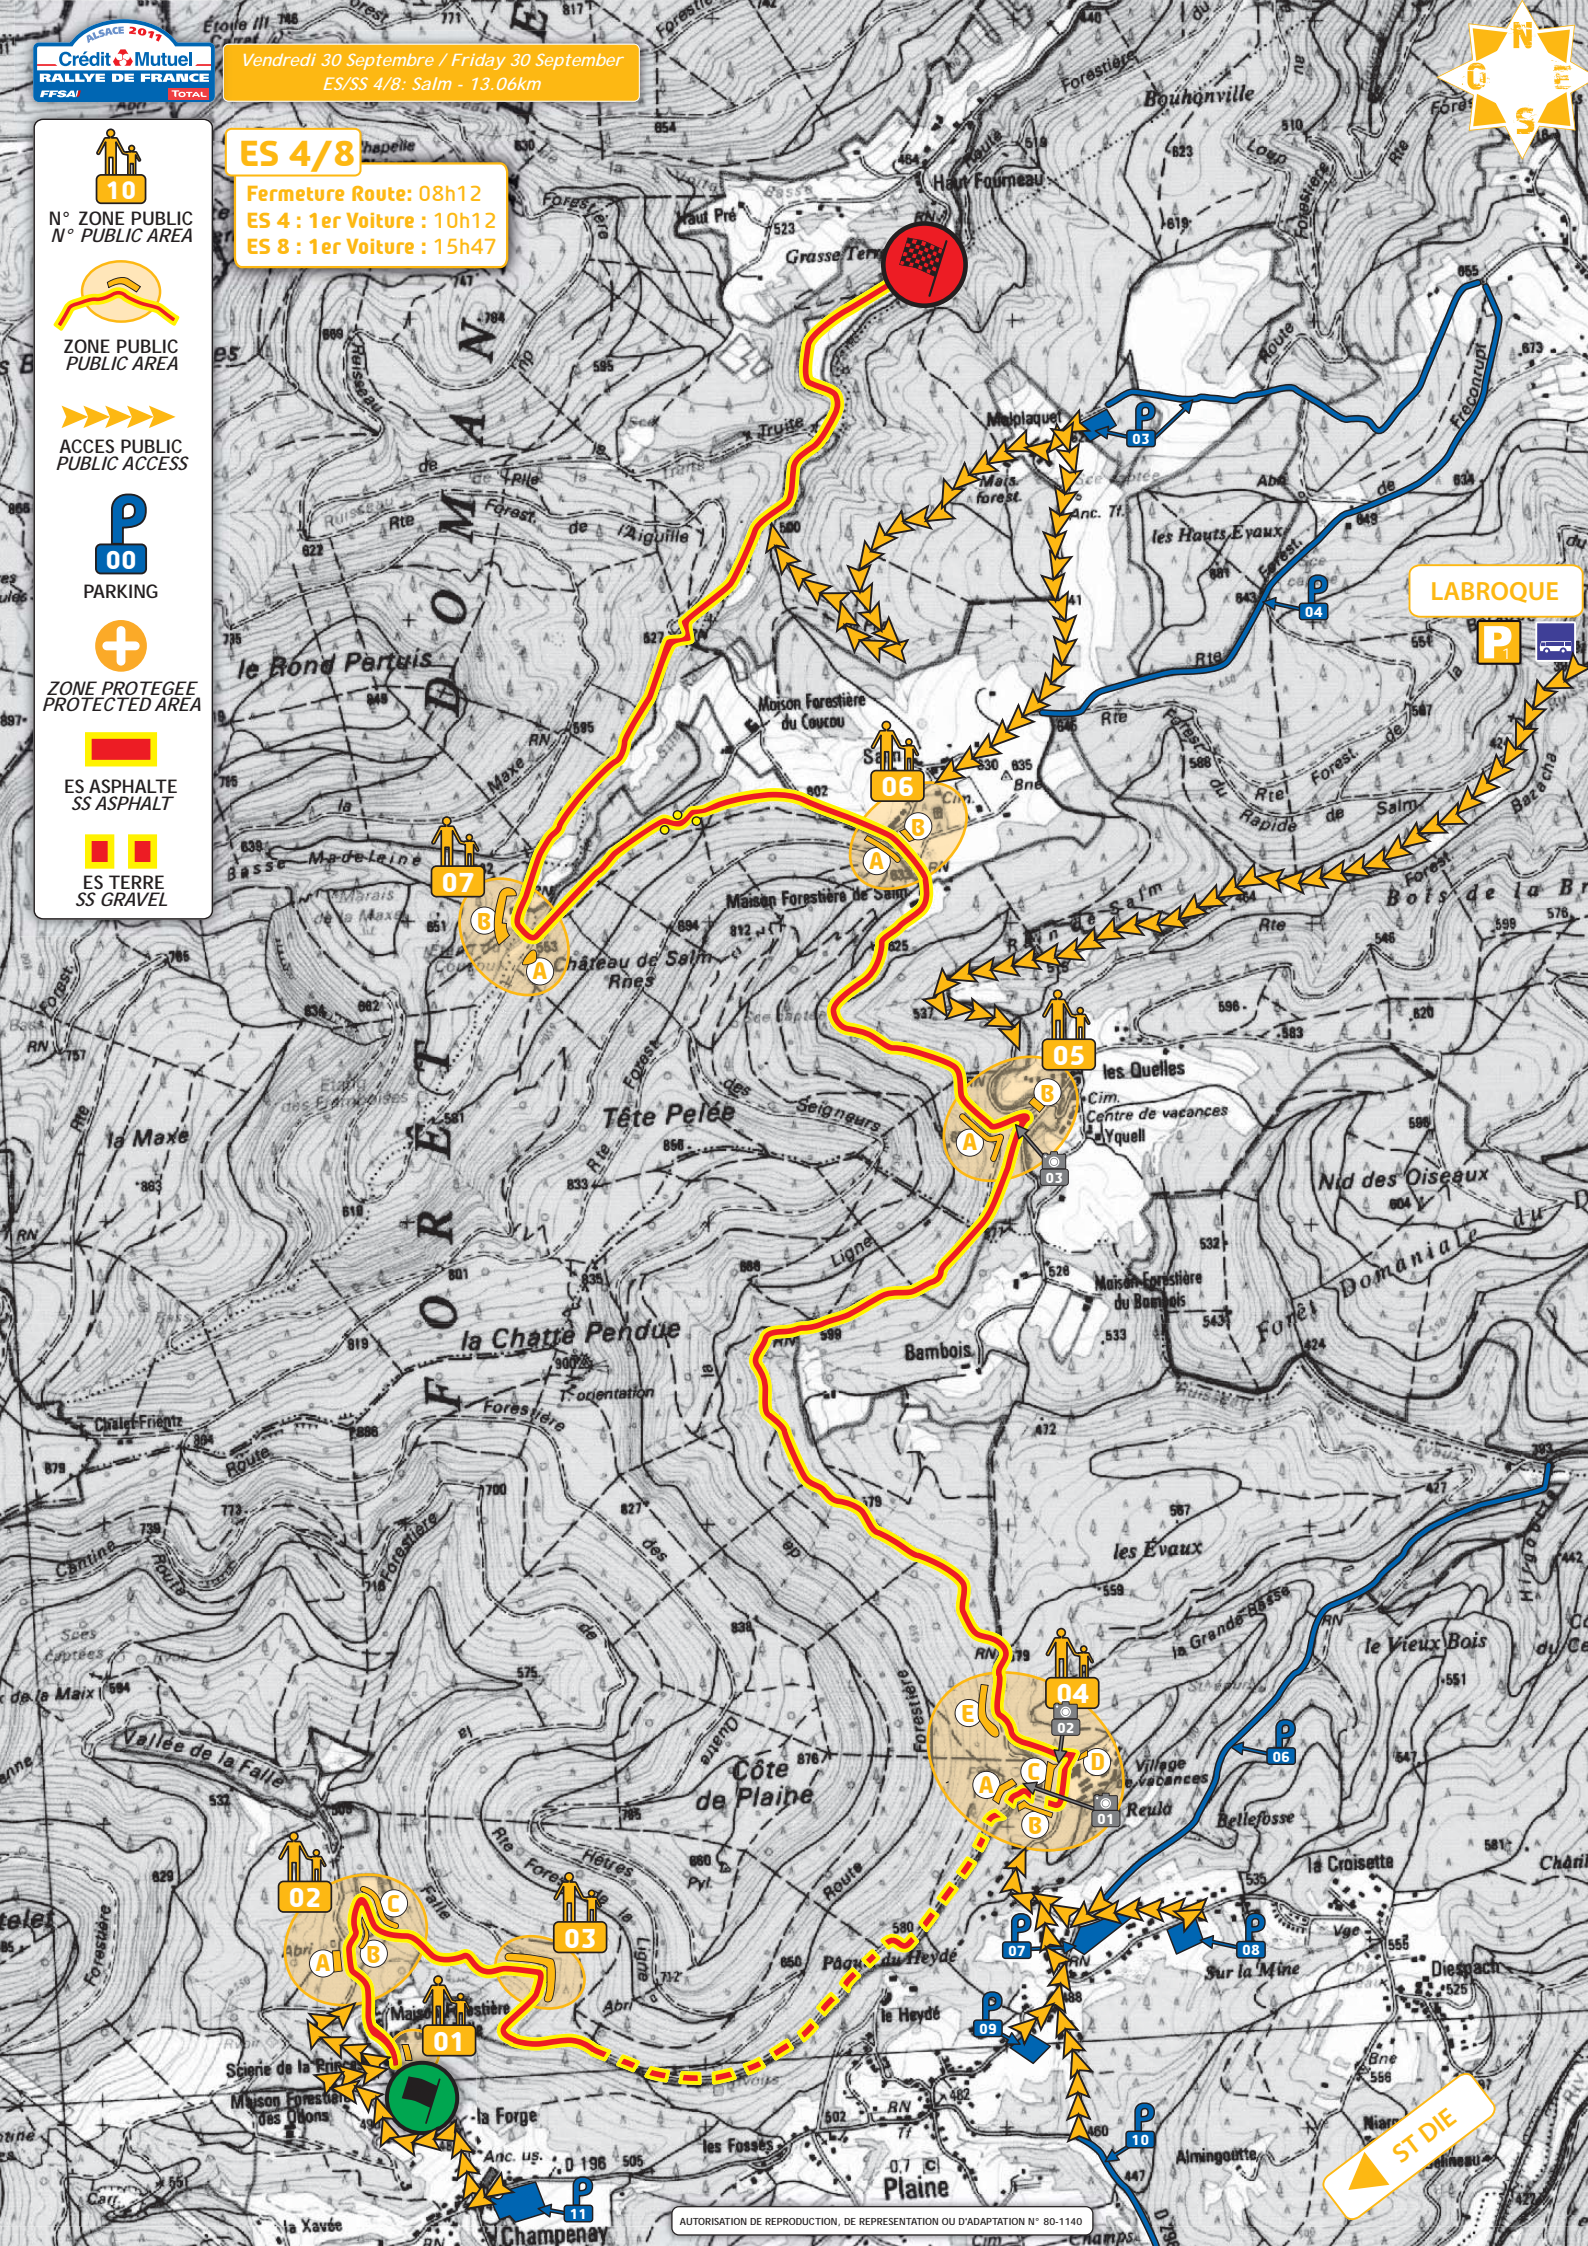

ES 4/8
 Fermeture Route: 08h12
 ES 4 : 1er Voiture : 10h12
 ES 8 : 1er Voiture : 15h47

- N° ZONE PUBLIC
N° PUBLIC AREA
- ZONE PUBLIC
PUBLIC AREA
- ACCES PUBLIC
PUBLIC ACCESS
- PARKING
- ZONE PROTEGEE
PROTECTED AREA
- ES ASPHALTE
SS ASPHALT
- ES TERRE
SS GRAVEL

LABROQUE

ST DIE