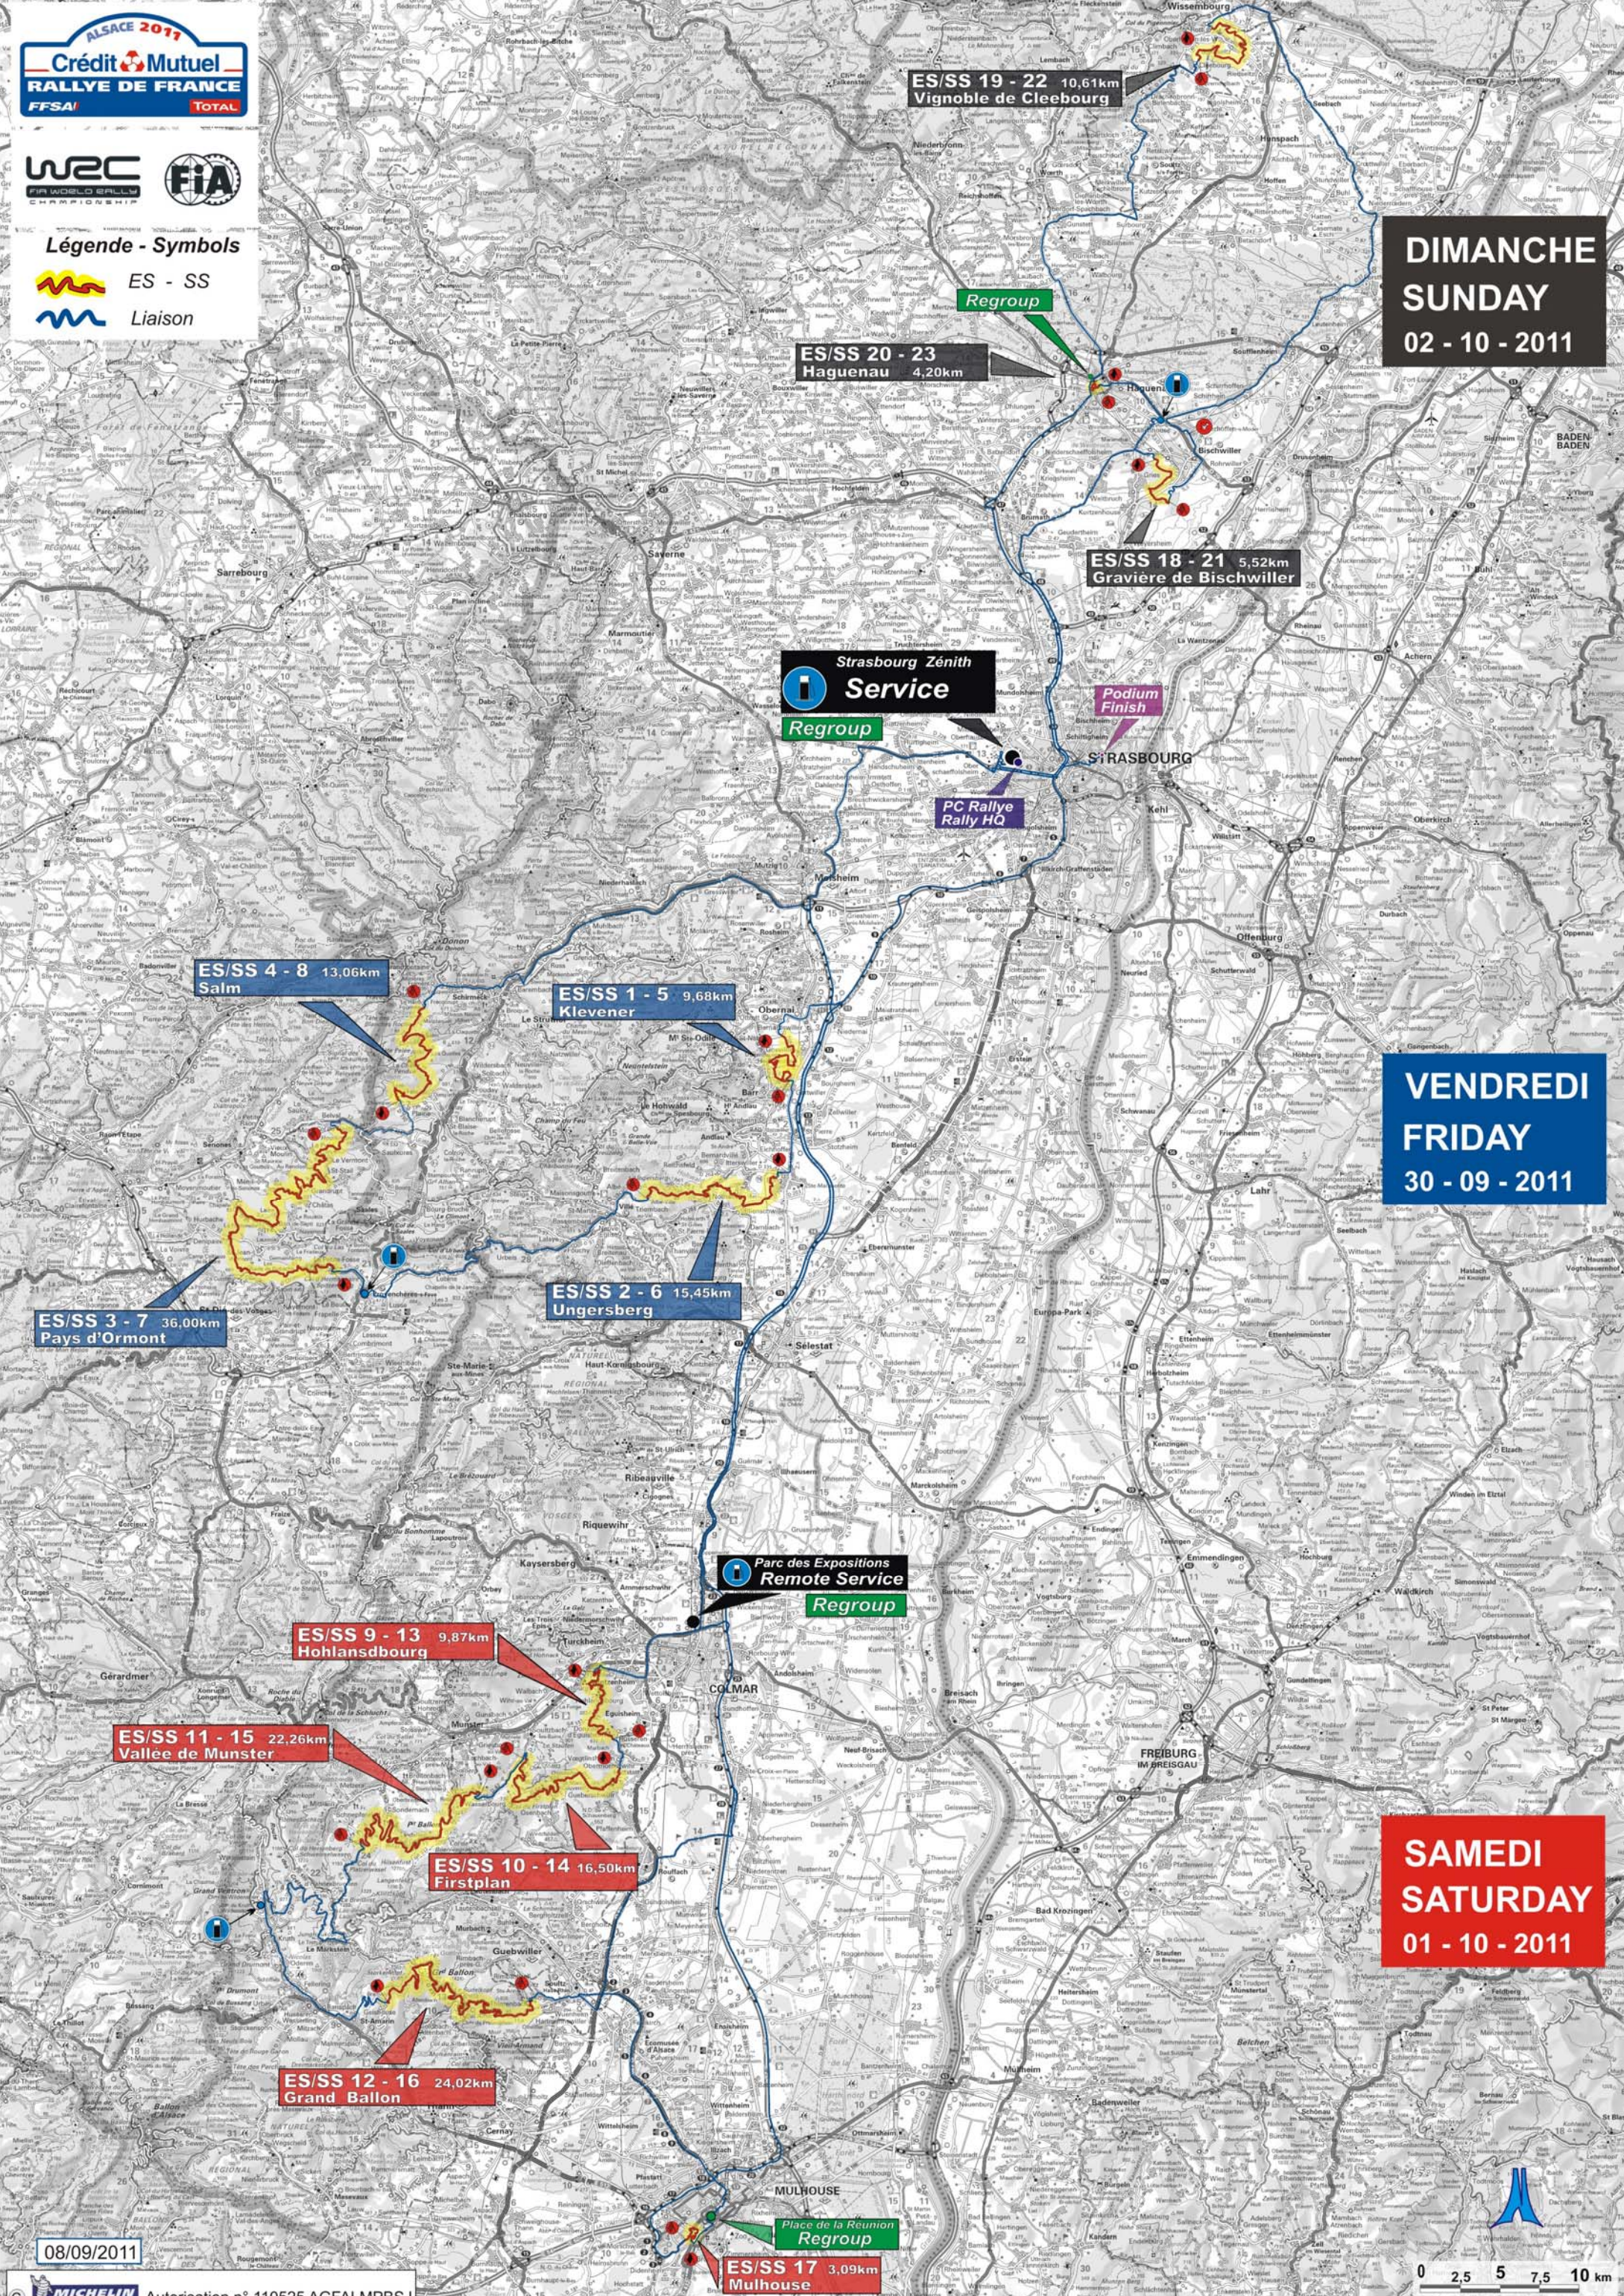

**DIMANCHE**  
**SUNDAY**  
 02 - 10 - 2011

**VENDREDI**  
**FRIDAY**  
 30 - 09 - 2011

**SAMEDI**  
**SATURDAY**  
 01 - 10 - 2011

**ES/SS 19 - 22** 10,61km  
**Vignoble de Cleebourg**

**ES/SS 20 - 23** 4,20km  
**Hagenau**

**ES/SS 18 - 21** 5,52km  
**Gravière de Bischwiller**

**Strasbourg Zénith**  
**Service**  
**Regroup**

**Podium Finish**

**PC Rallye**  
**Rally HQ**

**ES/SS 4 - 8** 13,06km  
**Salm**

**ES/SS 1 - 5** 9,68km  
**Klevener**

**ES/SS 3 - 7** 36,00km  
**Pays d'Ormont**

**ES/SS 2 - 6** 15,45km  
**Ungersberg**

**Parc des Expositions**  
**Remote Service**  
**Regroup**

**ES/SS 9 - 13** 9,87km  
**Hohlandsbourg**

**ES/SS 11 - 15** 22,26km  
**Valée de Munster**

**ES/SS 10 - 14** 16,50km  
**Firstplan**

**ES/SS 12 - 16** 24,02km  
**Grand Ballon**

**ES/SS 17** 3,09km  
**Mulhouse**

**Place de la Reunion**  
**Regroup**